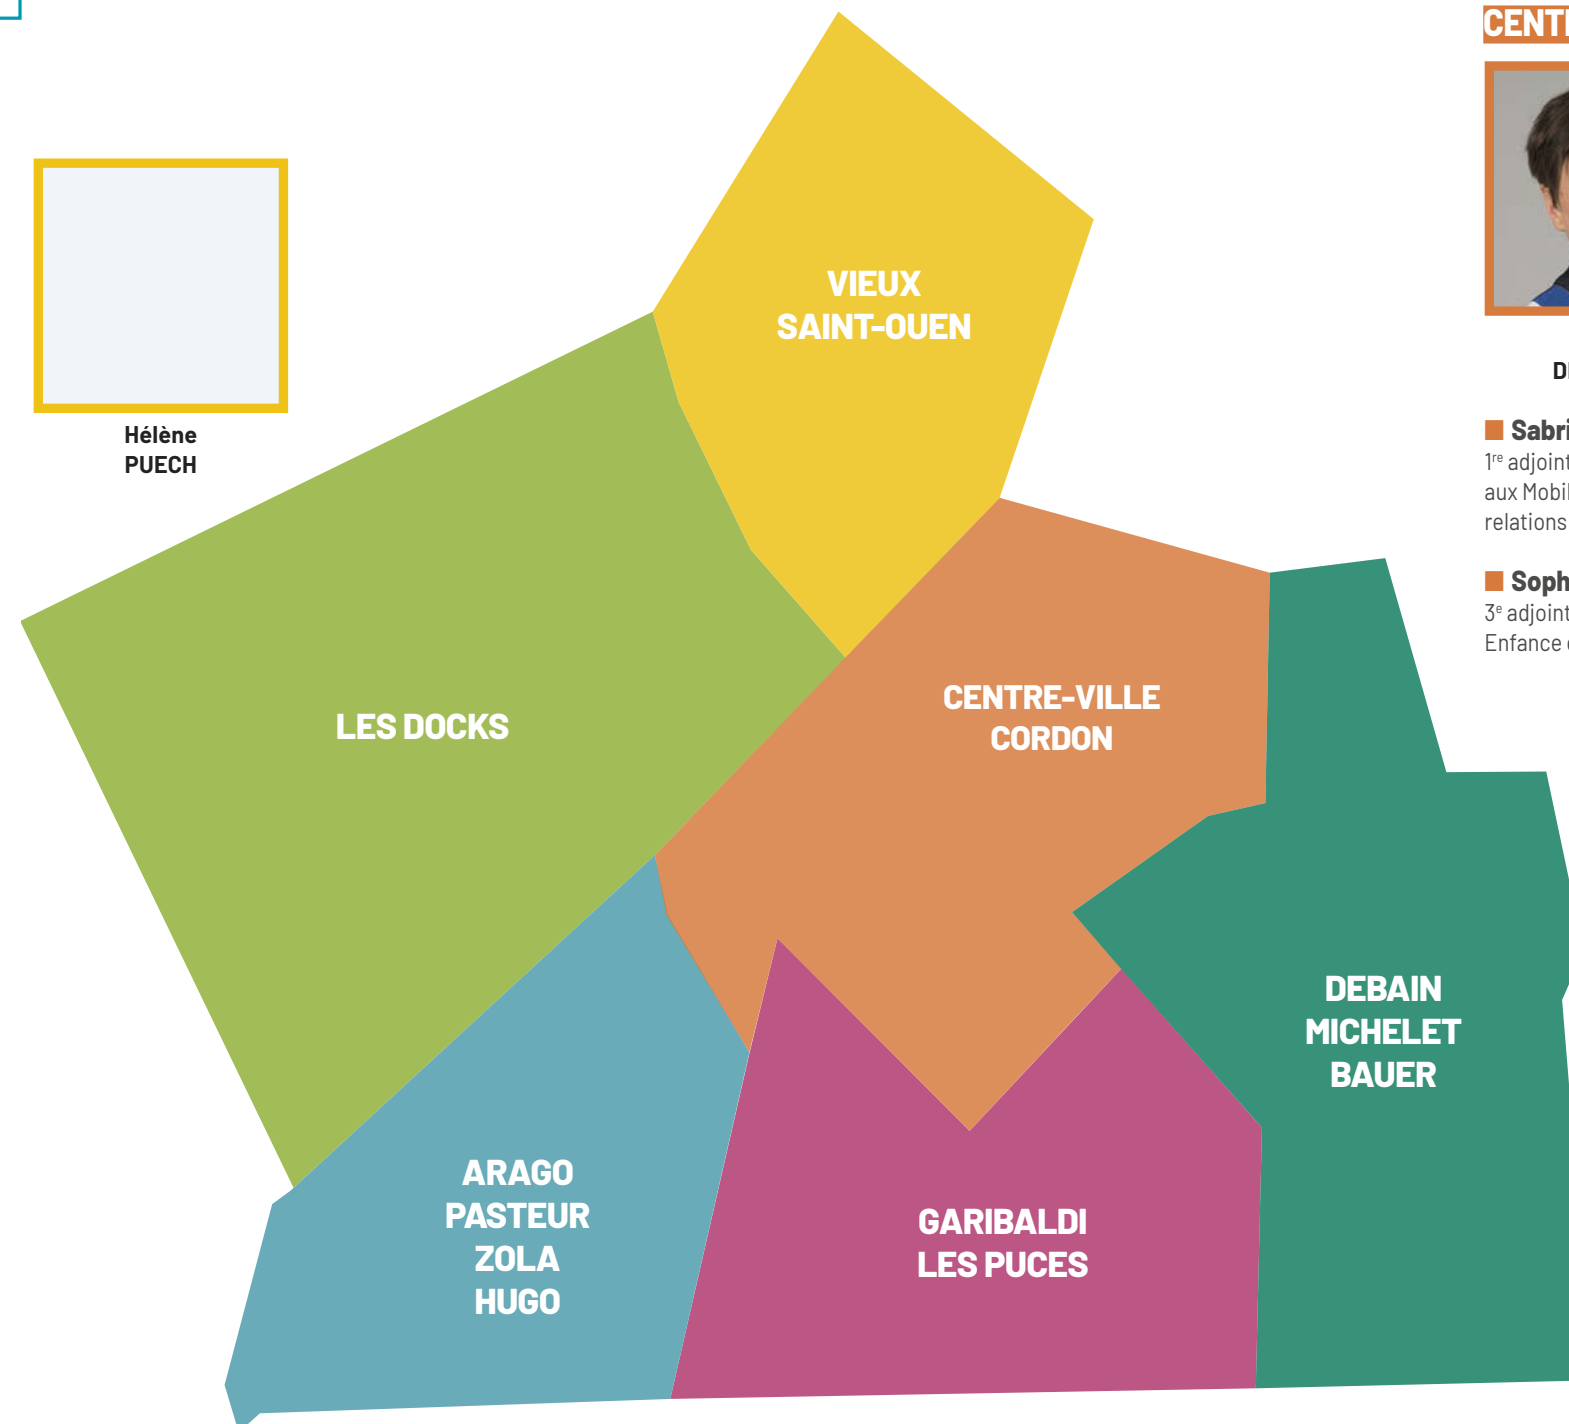

■ **Michèle COADIC**
Conseillère municipale déléguée au Dialogue citoyen, à l'Installation des conseils de quartier, au Comité de suivi des grands travaux, à l'Aménagement des voies sur berges et à la Relation à la population

■ **Paul MANON**
Conseiller municipal délégué à la Voirie, aux Mobilités douces, à la Régie de stationnement et à la Régie de quartier

ARAGO-PASTEUR-ZOLA-HUGO

■ **Driss NAÏCH**
6e adjoint délégué au Développement du commerce et à l'Artisanat

■ **Elsa ROMANIELLO**
Conseillère municipale déléguée à l'Animation de la ville, aux Festivités et à la Démocratisation de l'excellence

■ **Essadia LAALIOU**
Conseillère municipale déléguée à l'Accessibilité, à l'Égalité femme-homme, à la Lutte contre les discriminations et aux Familles monoparentales
Conseillère territoriale

■ **Clément PRAUD**
Conseiller municipal délégué à l'Éducation populaire

■ **Florent SEVIN**
Conseiller municipal délégué à la Gestion de l'environnement, à l'Agriculture urbaine, à l'Installation de la brigade verte et à la Gestion urbaine et sociale de proximité

■ **Laurence RABATE**
Conseillère municipale

PRENEZ RENDEZ-VOUS PAR MAIL EN PRÉCISANT VOTRE NOM, LE MOTIF ET LE NOM DE L'ÉLU-E QUE VOUS SOUHAITEZ RENCONTRER.
rdvelus@saint-ouen.fr

CENTRE-VILLE - CORDON

■ **Sabrina DECANTON**
1re adjointe déléguée à la Transition écologique, aux Mobilités et à la Nature en ville et aux relations avec la Métropole

■ **Sophie DERNOIS**
3e adjointe déléguée à la Culture, à la Petite Enfance et aux Seniors

■ **Sidonie BAINNÈRES**
7e adjointe déléguée à la Démocratie locale et citoyenne et aux Centres de vacances

■ **Xavier DUPLOUY**
12e adjoint délégué au Développement économique, à l'Emploi, à la Formation et aux Moyens généraux

■ **Nadya SOLTANI**
Conseillère municipale déléguée au Logement et à la Lutte contre l'habitat indigne
Vice-présidente territoriale en charge du Dialogue social

DEBAIN-MICHELET-BAUER

■ **Héloïse CLAUDÉ**
5e adjointe déléguée à l'Éducation, aux Relations parents-professeurs, aux Centres de loisirs et aux Activités périscolaires

■ **Lamine AMIMER**
10e adjoint délégué aux Sports et à l'Héritage des Jeux olympiques

■ **Merry LIUZZO**
11e adjointe déléguée à la Préservation et au Développement des Pucés

■ **Carla GASAN**
Conseillère municipale déléguée à la Solidarité intergénérationnelle et au Conseil municipal des enfants

GARIBALDI-LES PUCES

■ **Adel ZIANE**
2e adjoint délégué à l'Aménagement, au Développement urbain durable, aux Finances et à la Communication
Vice-président territorial en charge de l'Aménagement et de l'Urbanisme

■ **Dina DEFFAIRI-SAISSAC**
Conseillère municipale déléguée à la Propreté, à la Végétalisation, aux Jardins partagés et à la Qualité de l'air et de l'eau
Conseillère territoriale déléguée à la Gestion des tiers lieux et du compostage

■ **Florian DAUTIL**
Conseiller municipal délégué à la Transition numérique, à la Création d'entreprise et au Développement international

■ **Jonathan CARO**
Conseiller municipal délégué à la

■ **Faouzi BERTRAND**
Conseiller municipal délégué à la Prévention, à l'Insertion et à la Citoyenneté

■ **Britt PETERSEN**
Conseillère municipale déléguée au Tourisme et à l'Attractivité du territoire

Restez informé-e-s : saint-ouen.fr

SAINT-OUEN-SUR-SEINE