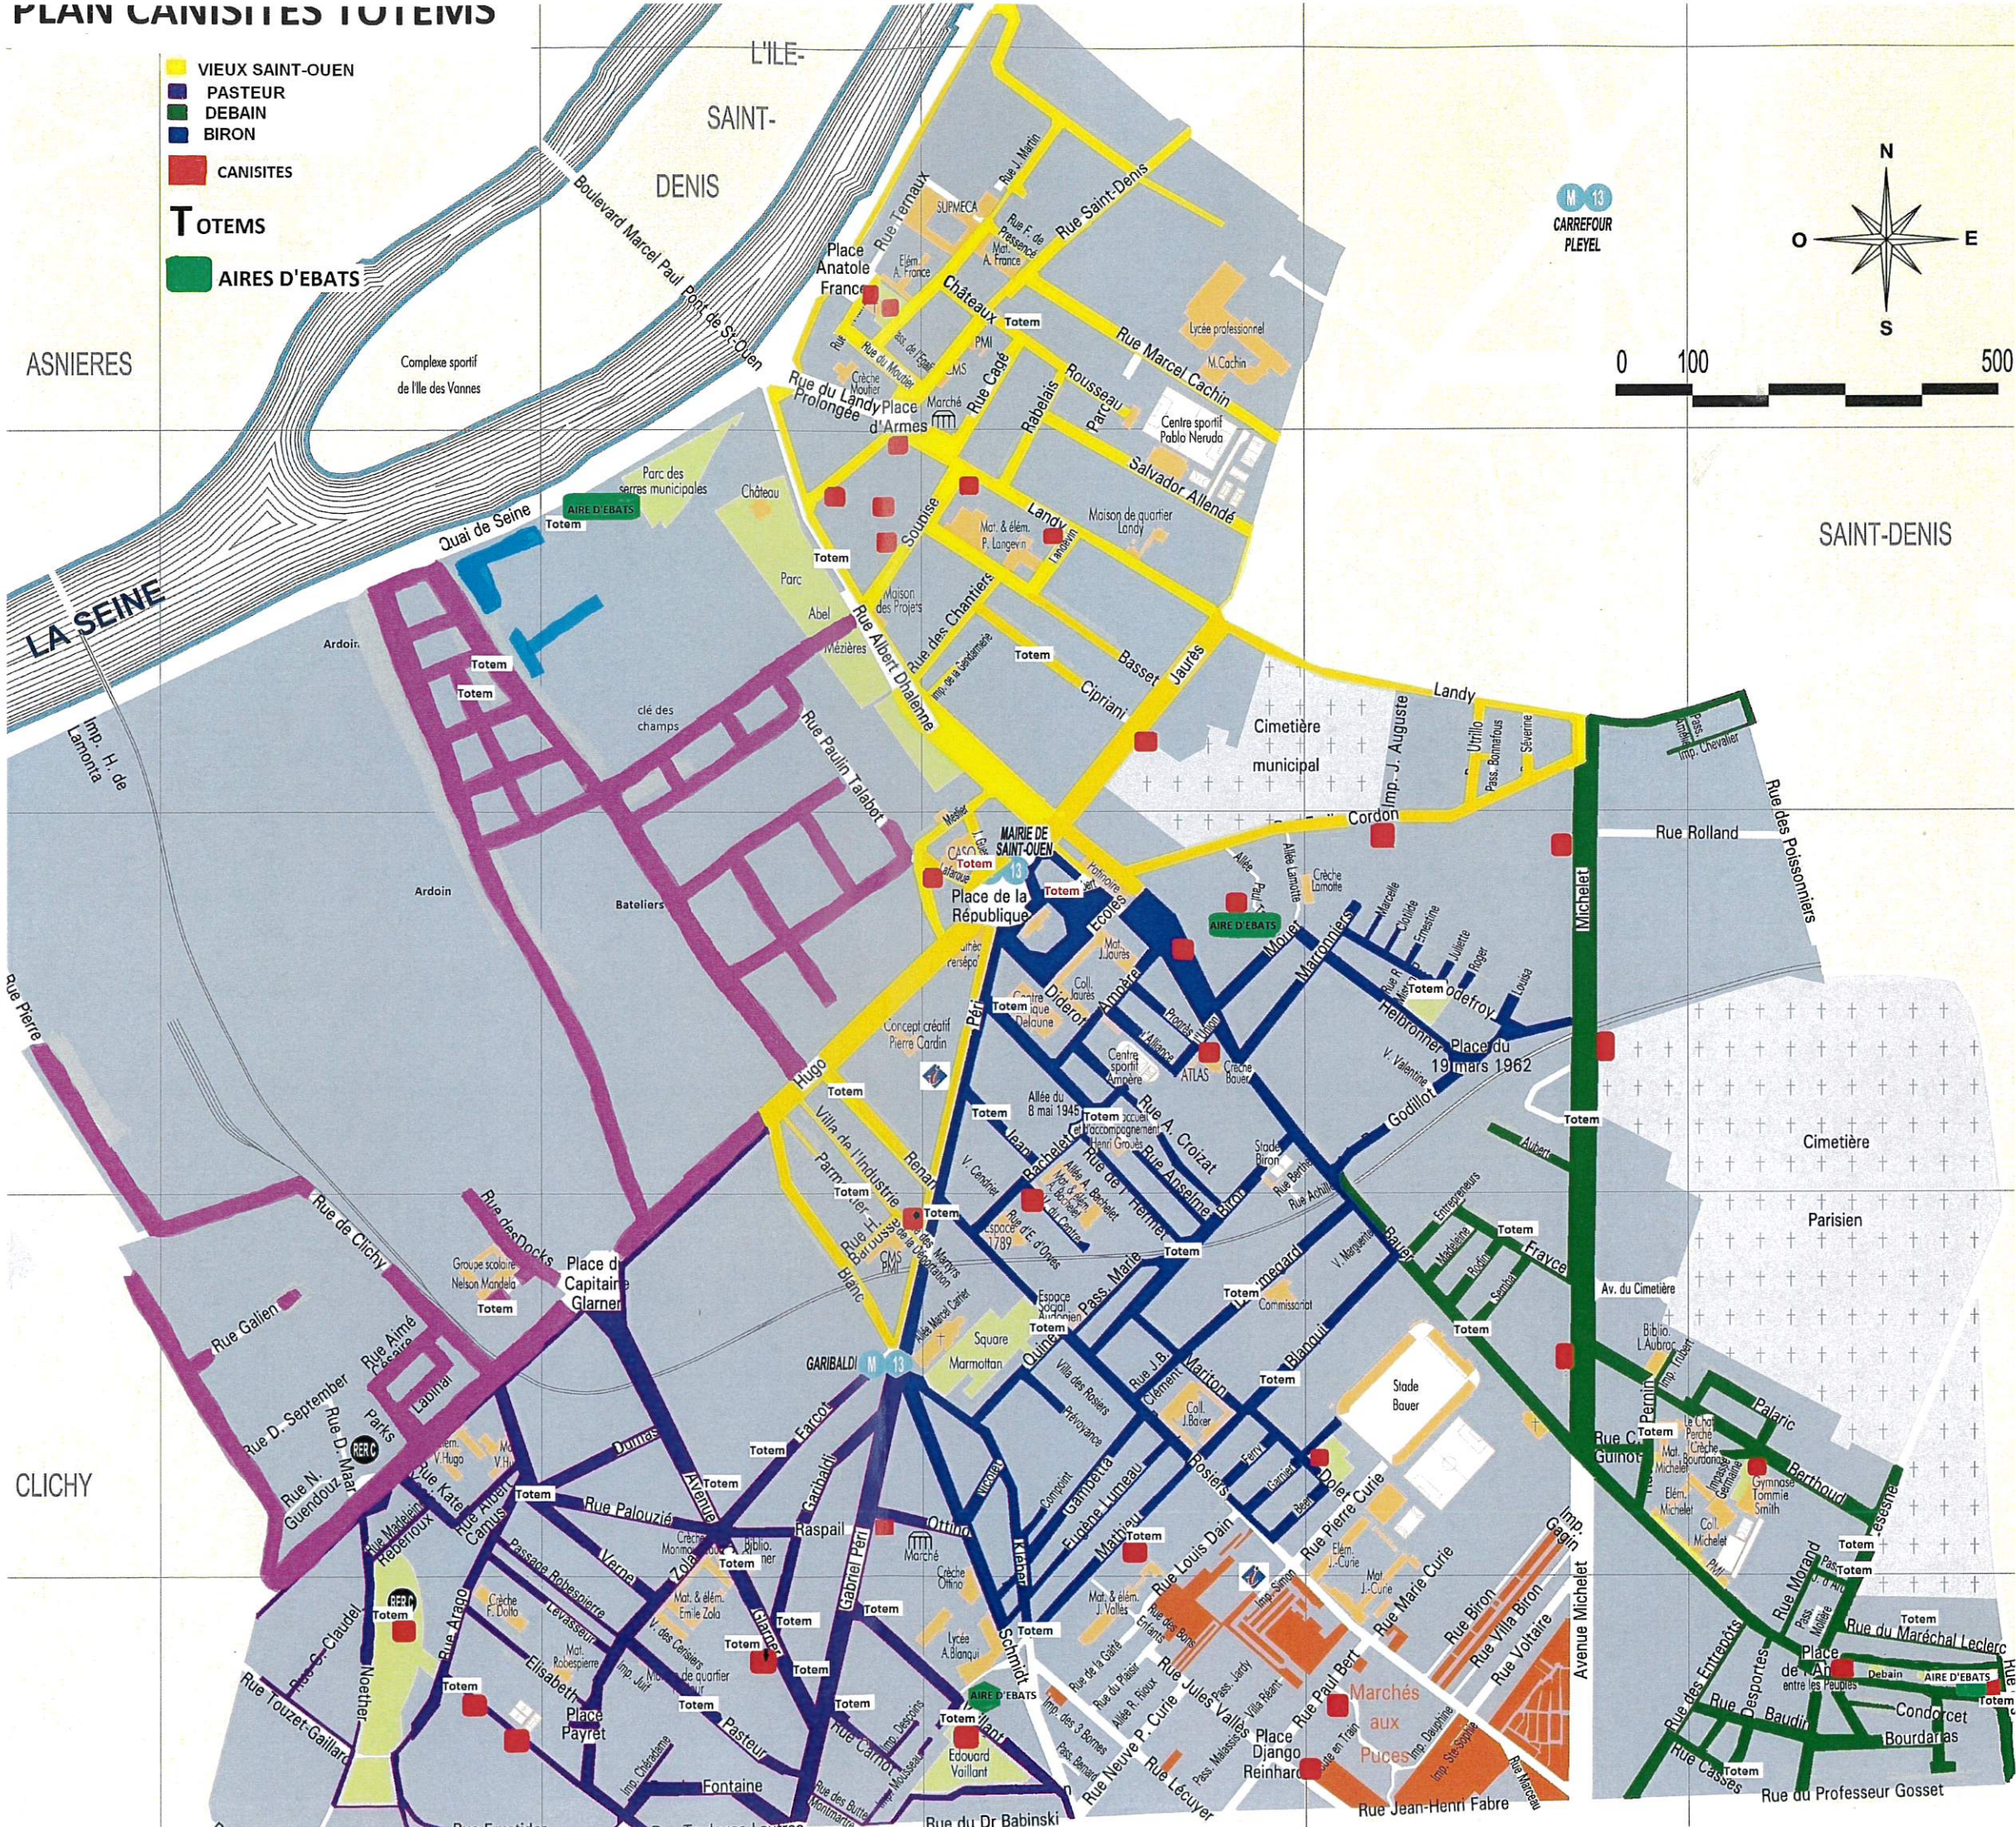

PLAN CANISITES TOTEMIS

- VIEUX SAINT-OUEN
- PASTEUR
- DEBAIN
- BIRON
- CANISITES
- TOTEMS
- AIRES D'EBATS

ASNIERES

LA SEINE

CLICHY

L'ILE-
SAINT-
DENIS

M 13
CARREFOUR
PLEYEL

SAINT-DENIS

Cimetière

Parisien

Palais

Barthoud

Place de la République

Place de la République

Place de la République

Place de la République