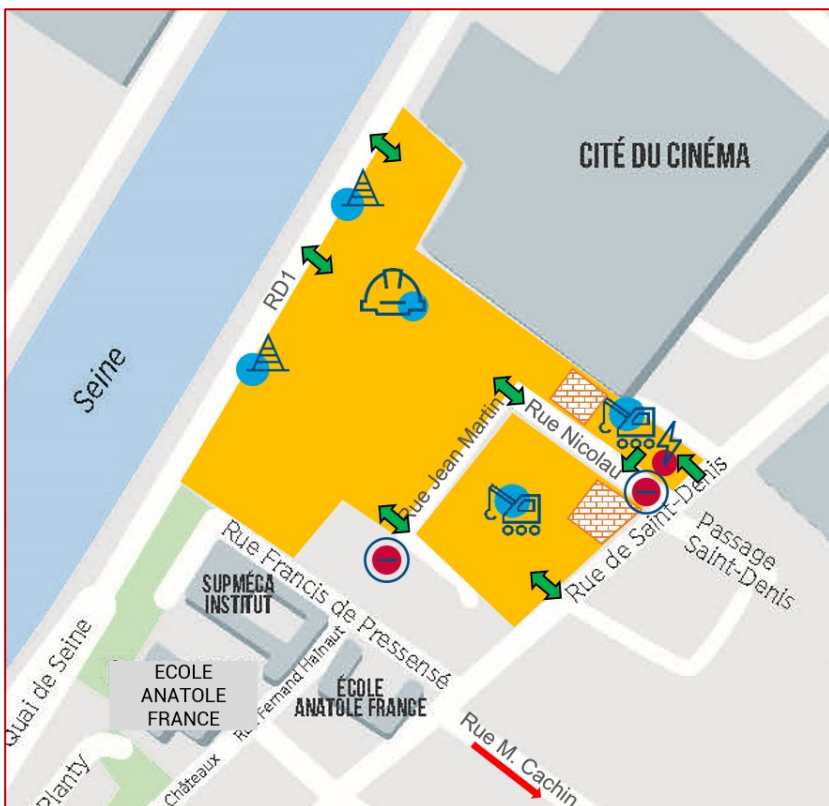

Infotravaux

- Zones de chantier
- Circulations interdites
- Déconstructions
- Entrée/Sortie de chantier
- Constructions
- Sens unique de circulation
- Perturbations des circulations
- Zone de stockage matériaux
- Interventions par BRH

VOUS INFORMER PENDANT LES TRAVAUX

En complément des Villes et de Plaine Commune, la SOLIDEO déploie un dispositif de communication complet pour vous informer des travaux du Village des athlètes et vous associer au projet tout au long de sa réalisation.

Un site internet
projets.ouvrages-olympiques.fr

Une adresse mail :
info-chantier@ouvrages-olympiques.fr