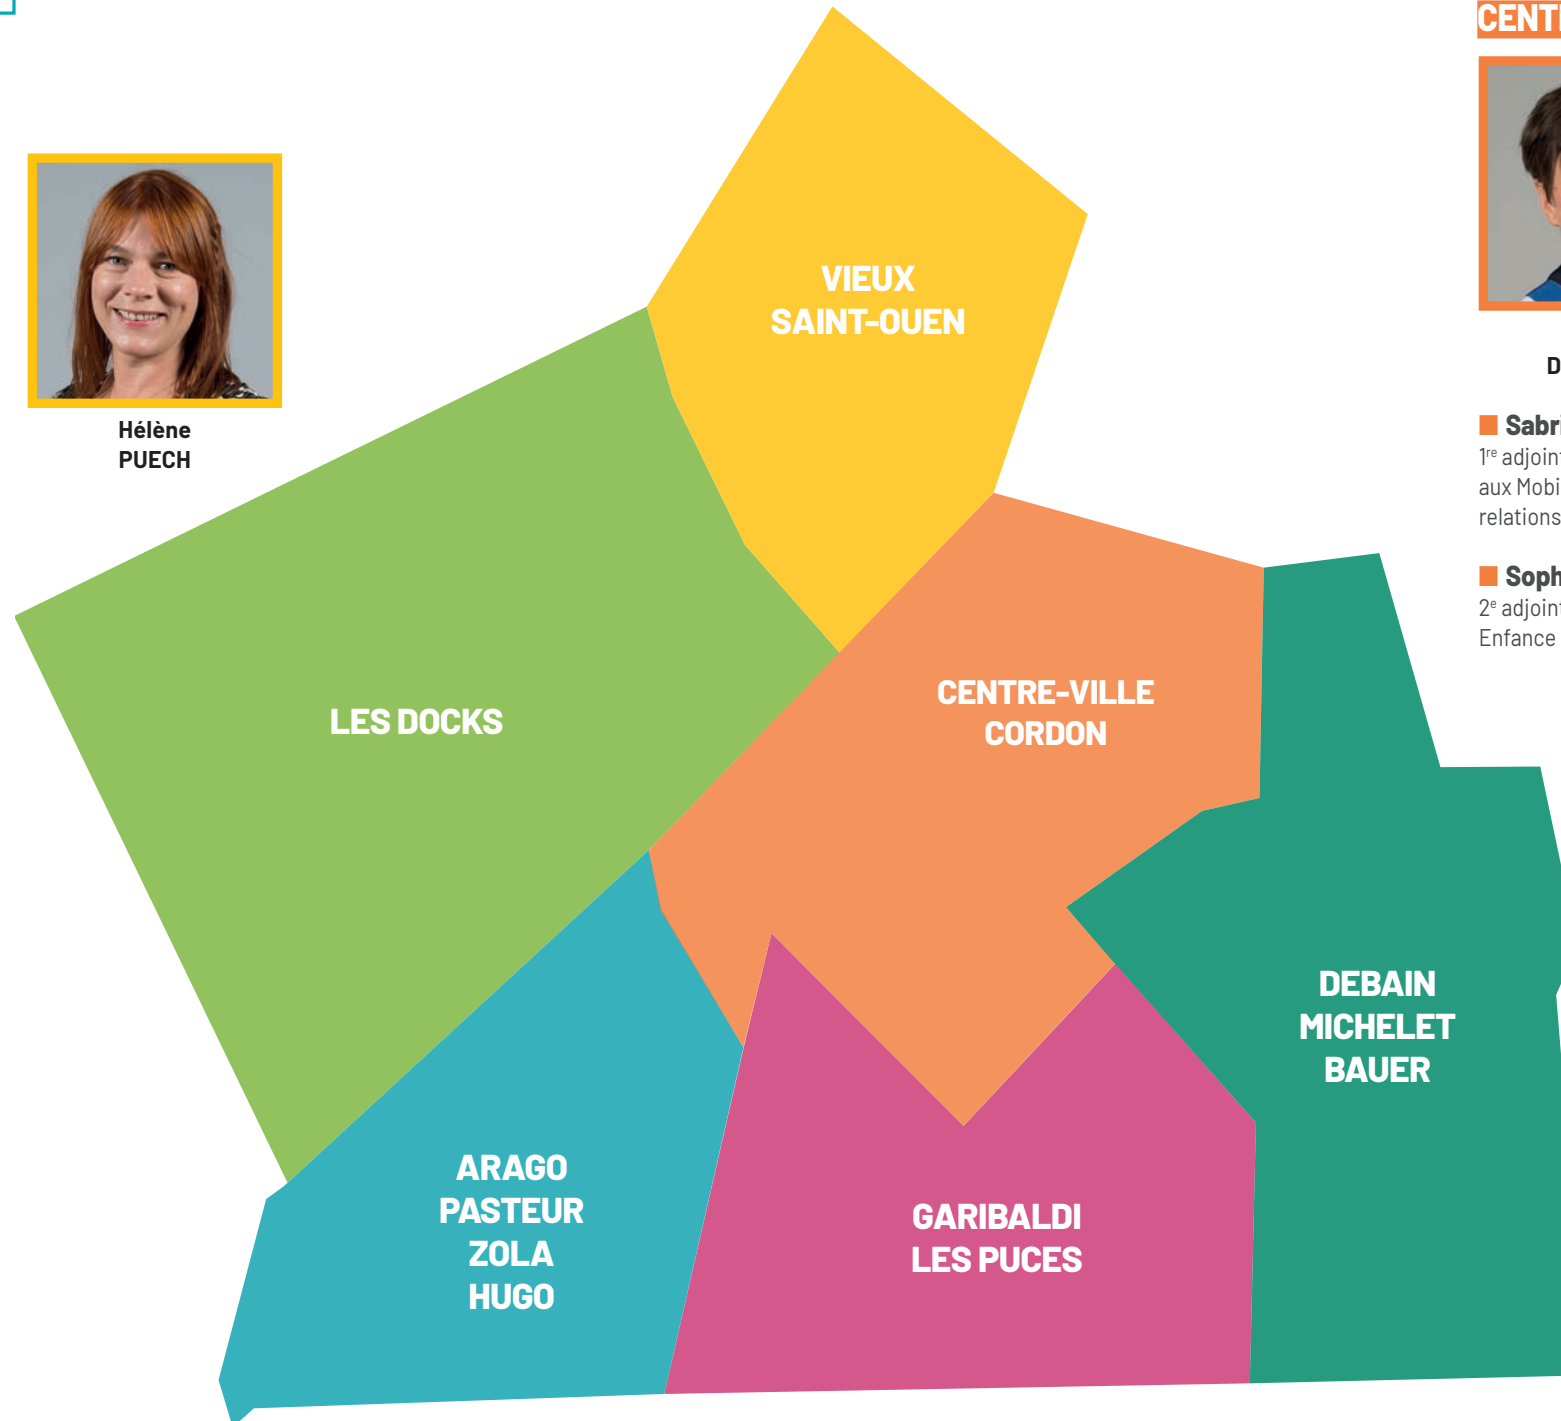

Hélène PUECH

Conseillère municipale déléguée à la Ville intelligente/Smart City et à l'animal en ville
Conseillère territoriale

CENTRE-VILLE - CORDON

Sabrina DECANTON

1^{re} adjointe déléguée à la Transition écologique, aux Mobilités et à la Nature en ville et aux relations avec la Métropole