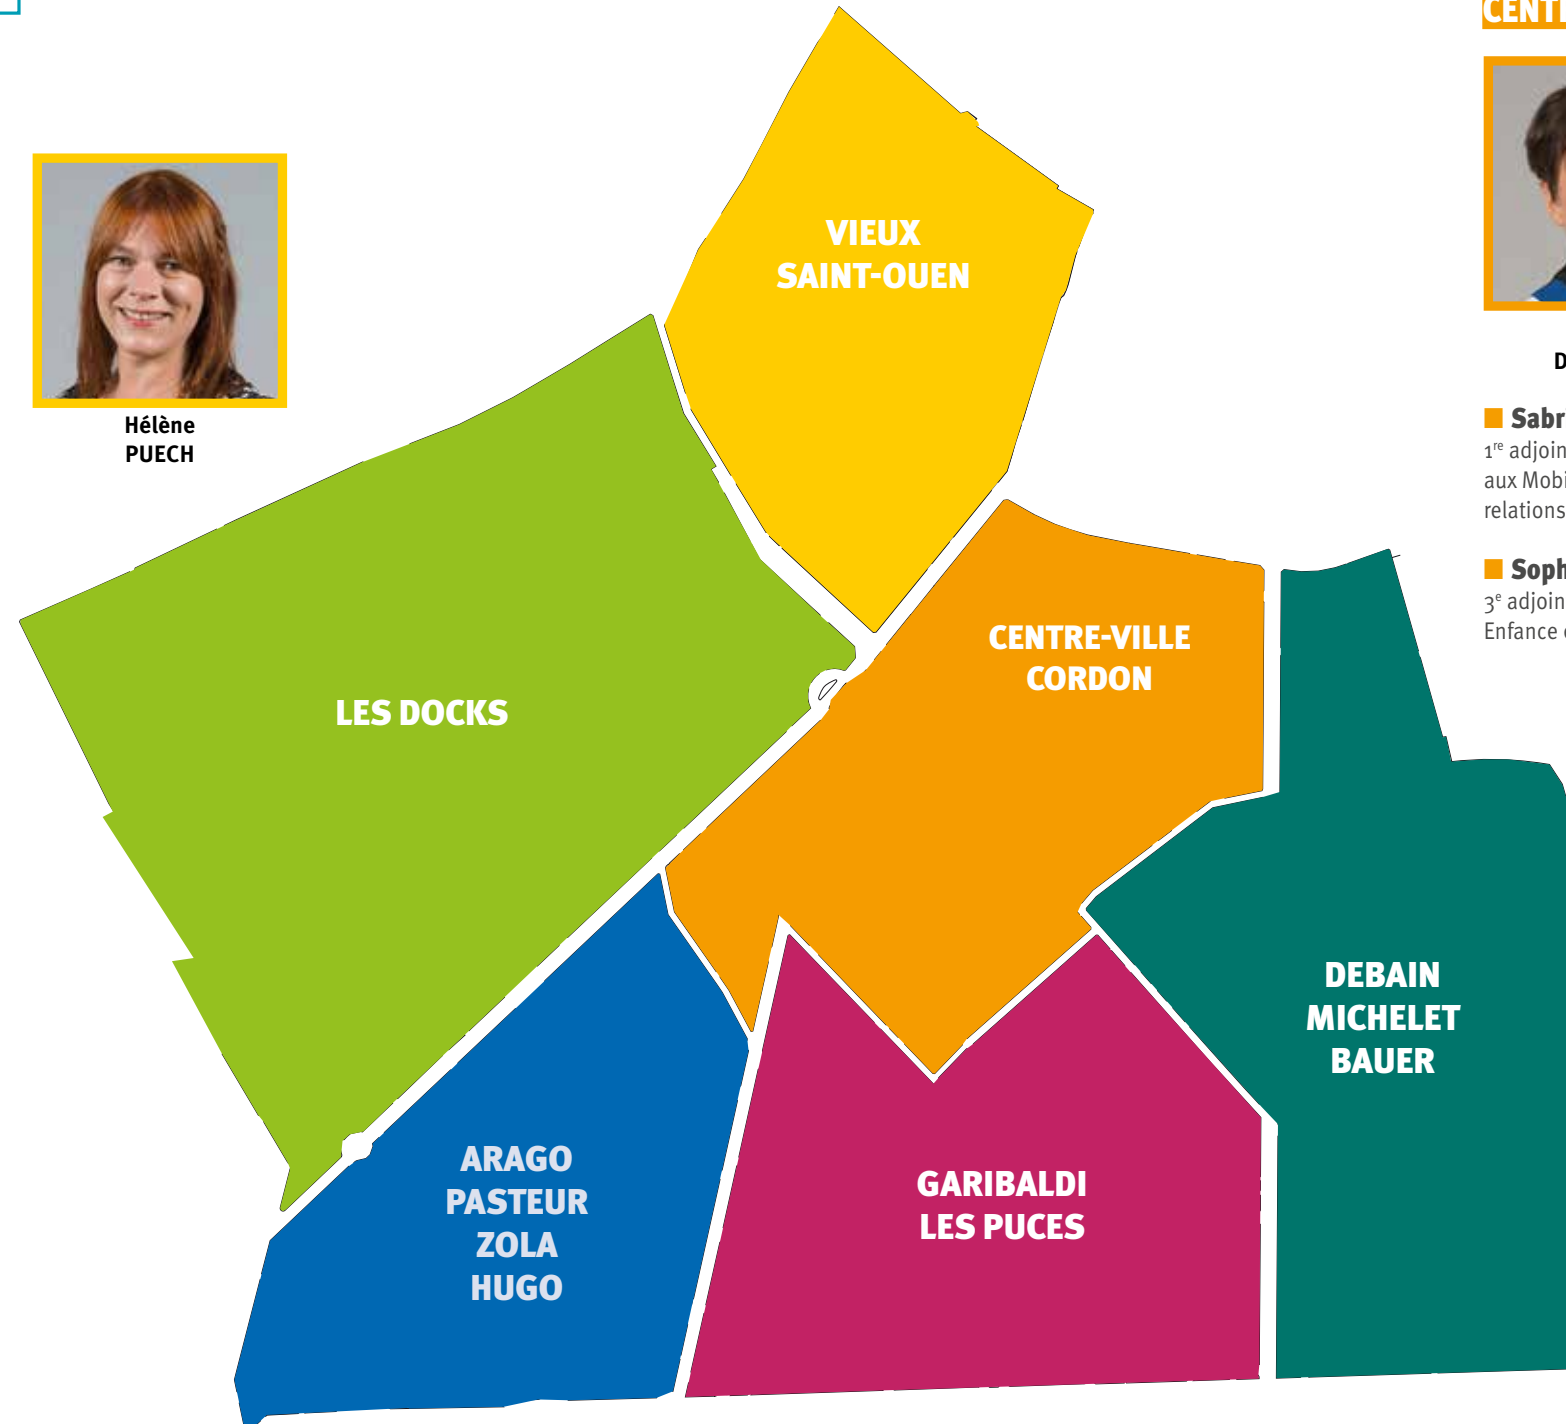

■ **Michèle COADIC**
Conseillère municipale déléguée au Dialogue citoyen, à l'Installation des conseils de quartier, au Comité de suivi des grands travaux, à l'Aménagement des voies sur berges et à la Relation à la population

■ **Paul MANON**
Conseiller municipal délégué à la Voirie, aux Mobilités douces, à la Régie de stationnement et à la Régie de quartier

ARAGO-PASTEUR-ZOLA-HUGO

■ **Driss NAÏCH**
6e adjoint délégué au Développement du commerce et à l'Artisanat

■ **Elsa ROMANIELLO**
Conseillère municipale déléguée à l'Animation de la ville, aux Festivités et à la Démocratisation de l'excellence

■ **Essadia LAALIOU**
Conseillère municipale déléguée à l'Accessibilité, à l'Égalité femme-homme, à la Lutte contre les discriminations et aux Familles monoparentales
Conseillère territoriale

■ **Clément PRAUD**
Conseiller municipal délégué à l'Éducation populaire

■ **Florent SEVIN**
Conseiller municipal délégué à la Gestion de l'environnement, à l'Agriculture urbaine, à l'Installation de la brigade verte et à la Gestion urbaine et sociale de proximité

■ **Laurence RABATE**
Conseillère municipale

PRENEZ RENDEZ-VOUS PAR MAIL EN PRÉCISANT VOTRE NOM, LE MOTIF ET LE NOM DE L'ÉLU-E QUE VOUS SOUHAITEZ RENCONTRER.
rdvelus@saint-ouen.fr

CENTRE-VILLE - CORDON

■ **Sabrina DECANTON**
1re adjointe déléguée à la Transition écologique, aux Mobilités et à la Nature en ville et aux relations avec la Métropole

■ **Sophie DERNOIS**
3e adjointe déléguée à la Culture, à la Petite Enfance et aux Seniors

■ **Sidonie BAIGNÈRES**
7e adjointe déléguée à la Démocratie locale et citoyenne et aux Centres de vacances

■ **Xavier DUPLOUY**
12e adjoint délégué au Développement économique, à l'Emploi, à la Formation et aux Moyens généraux

■ **Nadya SOLTANI**
Conseillère municipale déléguée au Logement et à la Lutte contre l'habitat indigne
Vice-présidente territoriale en charge du Dialogue social

DEBAIN-MICHELET-BAUER

■ **Héroïse CLAUDÉ**
5e adjointe déléguée à l'Éducation, aux Relations parents-professeurs, aux Centres de loisirs et aux Activités périscolaires

■ **Lamine AMIMER**
10e adjoint délégué aux Sports et à l'Héritage des Jeux olympiques

■ **Merry LIUZZO**
11e adjointe déléguée à la Préservation et au Développement des Pucés

■ **Carla GASAN**
Conseillère municipale déléguée à la Solidarité intergénérationnelle et au Conseil municipal des enfants

GARIBALDI-LES PUCES

■ **Adel ZIANE**
2e adjoint délégué à l'Aménagement, au Développement urbain durable, aux Finances et à la Communication
Vice-président territorial en charge de l'Aménagement et de l'Urbanisme

■ **Dina DEFFAIRI-SAISSAC**
Conseillère municipale déléguée à la Propreté, à la Végétalisation, aux Jardins partagés et à la Qualité de l'air et de l'eau
Conseillère territoriale déléguée à la Gestion des tiers lieux et du compostage

■ **Florian DAUTIL**
Conseiller municipal délégué à la Transition numérique, à la Création d'entreprise et au Développement international

■ **Jonathan CARO**
Conseiller municipal délégué à la Communication

■ **Faouzi BERTRAND**
Conseiller municipal délégué à la Prévention, à l'Insertion et à la Citoyenneté

■ **Britt PETERSEN**
Conseillère municipale déléguée au Tourisme et à l'Attractivité du territoire

Restez informé-e-s : saint-ouen.fr

SAINT-OUEN-SUR-SEINE